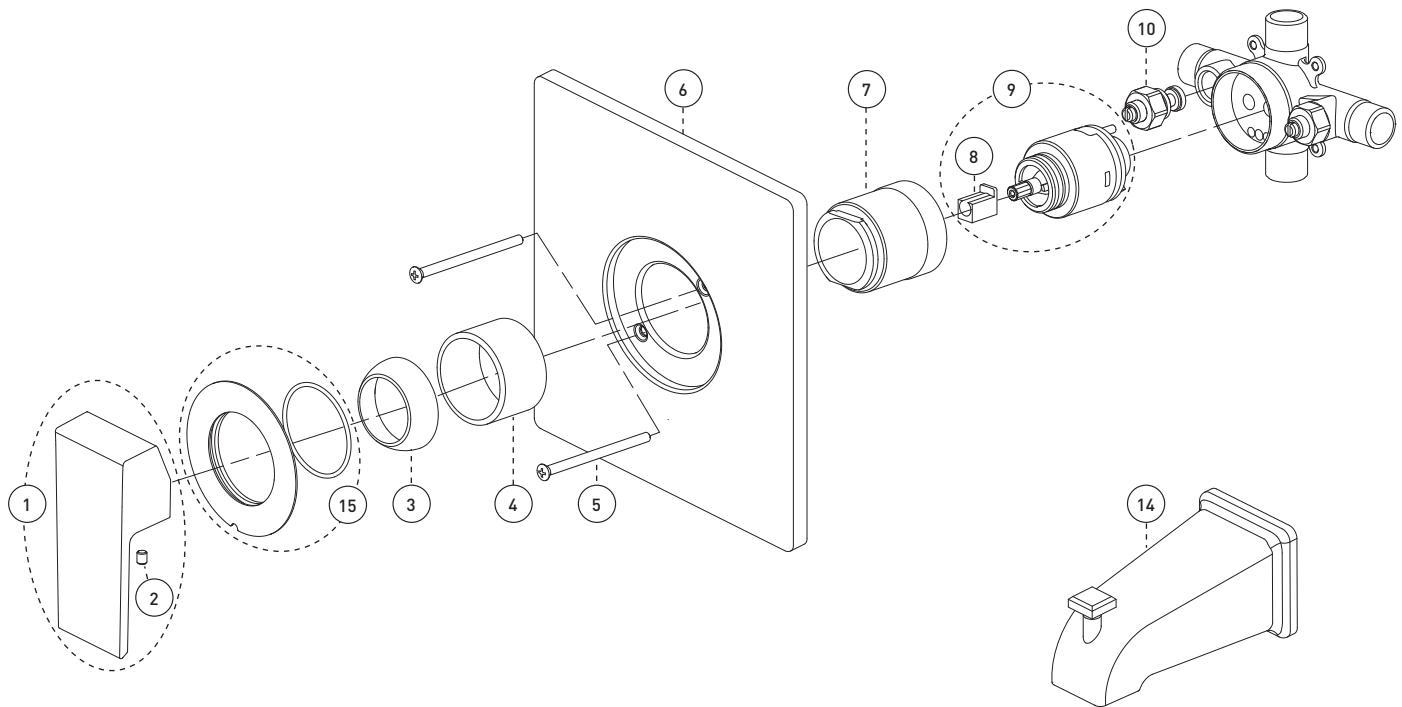

Style: **QUADRATO**

Bathtub / shower faucet with pressure balanced valve
 Robinet pour baignoire / douche avec valve à pression équilibrée

Features

- Pressure balance built into the cartridge
- Adjustable temperature limiting device
- Built-in check-stop valves
- Slip-on bathtub spout with built-in diverter
- Shower Head:
 - Swivel
 - Easy-to-clean soft nozzles
 - Maximum flow of 7.6 L/min (2.0 gpm) at 80 psi
- Solid brass body
- ½" IPS or copper connections

Cartridge

- Ceramic (FC9AC008C)

Finish

- Polished chrome

Included:
Inclus :

Caractéristiques

- Pression équilibrée intégrée à la cartouche
- Limiteur de température ajustable
- Soupapes anti-retour et d'arrêt intégrées
- Bec de baignoire de type Slip-on avec inverseur intégré
- Pomme de douche :
 - Pivotante
 - Buses souples faciles à nettoyer
 - Débit maximal de 7,6 L/min (2,0 gpm) à 80 psi
- Corps en laiton massif
- Raccordements ½ pouce IPS ou cuivre

Style: **QUADRATO**

Bathtub / shower faucet with pressure balanced valve
 Robinet pour baignoire / douche avec valve à pression équilibrée

No	Description		Part Pièce
1	Handle kit	Ensemble de poignée	FCKTS2045
2	Allen screw	Vis Allen	923001
3	Trim Cap	Garniture d'écrou	FCDEC4007
4	Trim sleeve	Douille de finition	FCDEC5005
5	Plate screw	Vis de la plaque de finition	FC94680-7A
6	Face plate with seal joint	Plaque de finition avec joint d'étanchéité	FCDEC7026
7	Threaded Sleeve	Douille filetée	N/A
8	Handle adapter	Adaptateur de poignée	9AC008CAP
9	Ceramic cartridge	Cartouche céramique	FC9AC008C
10	Check /stop valves kit	Ensemble de soupapes d'arrêt et anti-retour	FC9100005
11	Shower flange	Bride de douche	FCDEC3020
12	Shower arm	Bras de douche	B29-106
13	Shower head	Pomme de douche	FCSPS3005
14	Slip-on diverter spout	Bec inverseur de type "Slip-on"	FCSPS6010
15	Screw cover plate with o-ring	Cache-vis avec joint torique	FCDEC7027