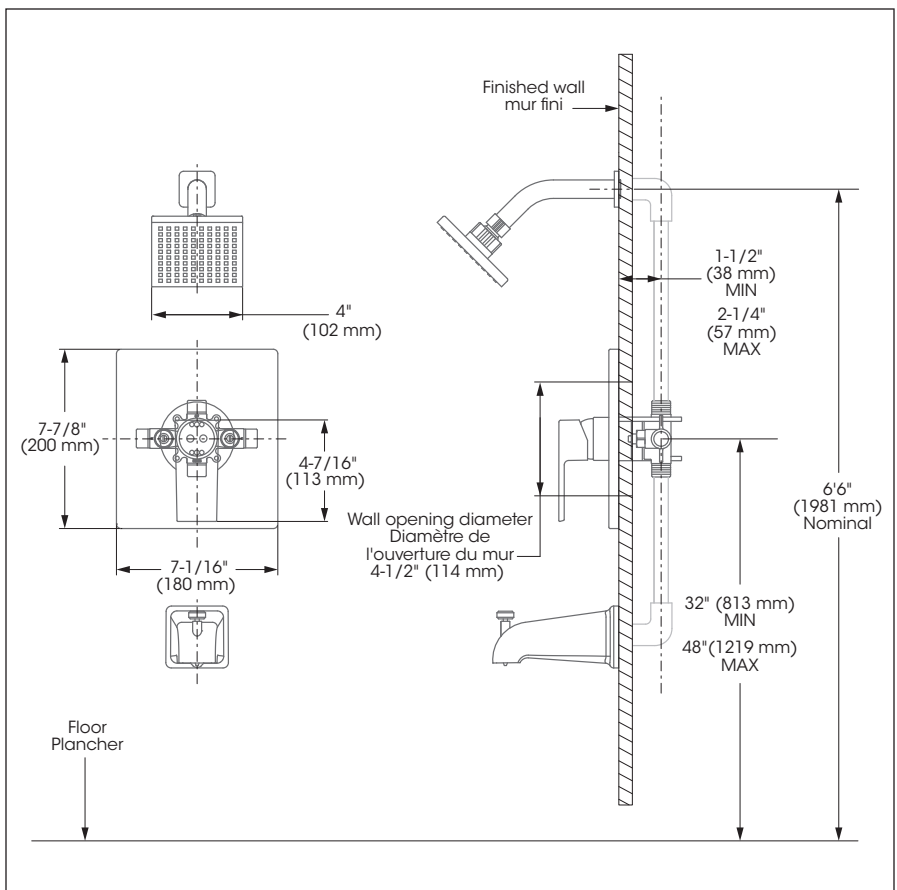

Fini

- Chrome poli

This product is covered by a limited lifetime warranty. Consult our website for complete details.

Ce produit est couvert par une garantie à vie limitée. Consultez notre site internet pour tous les détails.