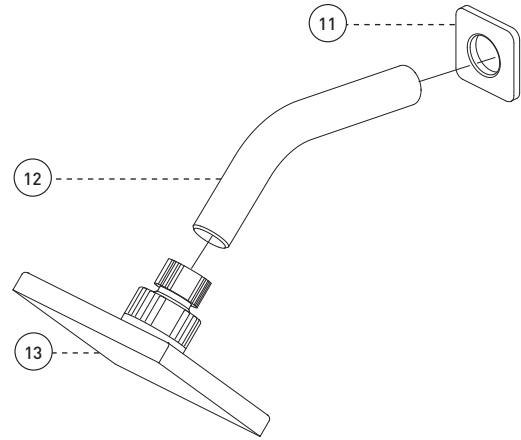

Style: **QUADRATO**

Bathtub / shower faucet with pressure balanced valve
 Robinet pour baignoire / douche avec valve à pression équilibrée

Features

- Pressure balance built into the cartridge
- Adjustable temperature limiting device
- Built-in check-stop valves
- Slip-on bathtub spout with built-in diverter
- Shower Head:
 - Swivel
 - Easy-to-clean soft nozzles
 - Maximum flow of 7.6 L/min (2.0 gpm) at 80 psi
- Solid brass body
- ½" IPS or copper connections

Cartridge

- Ceramic (FC9AC008C)

Finish

- Polished chrome

Included:
Inclus :

Caractéristiques

- Pression équilibrée intégrée à la cartouche
- Limiteur de température ajustable
- Soupapes anti-retour et d'arrêt intégrées
- Bec de baignoire de type Slip-on avec inverseur intégré
- Pomme de douche :
 - Pivotante
 - Buses souples faciles à nettoyer
 - Débit maximal de 7,6 L/min (2,0 gpm) à 80 psi
- Corps en laiton massif
- Raccordements ½ pouce IPS ou cuivre

Style: **QUADRATO**

Bathtub / shower faucet with pressure balanced valve
 Robinet pour baignoire / douche avec valve à pression équilibrée

No	Description		Part Pièce
1	Handle kit	Ensemble de poignée	FCKTS2045
2	Allen screw	Vis Allen	923001
3	Trim Cap	Garniture d'écrou	FCDEC4007
4	Trim sleeve	Douille de finition	FCDEC5005
5	Plate screw	Vis de la plaque de finition	FC94680-7A
6	Face plate with seal joint	Plaque de finition avec joint d'étanchéité	FCDEC7026
7	Threaded Sleeve	Douille filetée	N/A
8	Handle adapter	Adaptateur de poignée	9AC008CAP
9	Ceramic cartridge	Cartouche céramique	FC9AC008C
10	Check /stop valves kit	Ensemble de soupapes d'arrêt et anti-retour	FC9100005
11	Shower flange	Bride de douche	FCDEC3020
12	Shower arm	Bras de douche	B29-106
13	Shower head	Pomme de douche	FCSPS3005
14	Slip-on diverter spout	Bec inverseur de type "Slip-on"	FCSPS6010
15	Screw cover plate with o-ring	Cache-vis avec joint torique	FCDEC7027